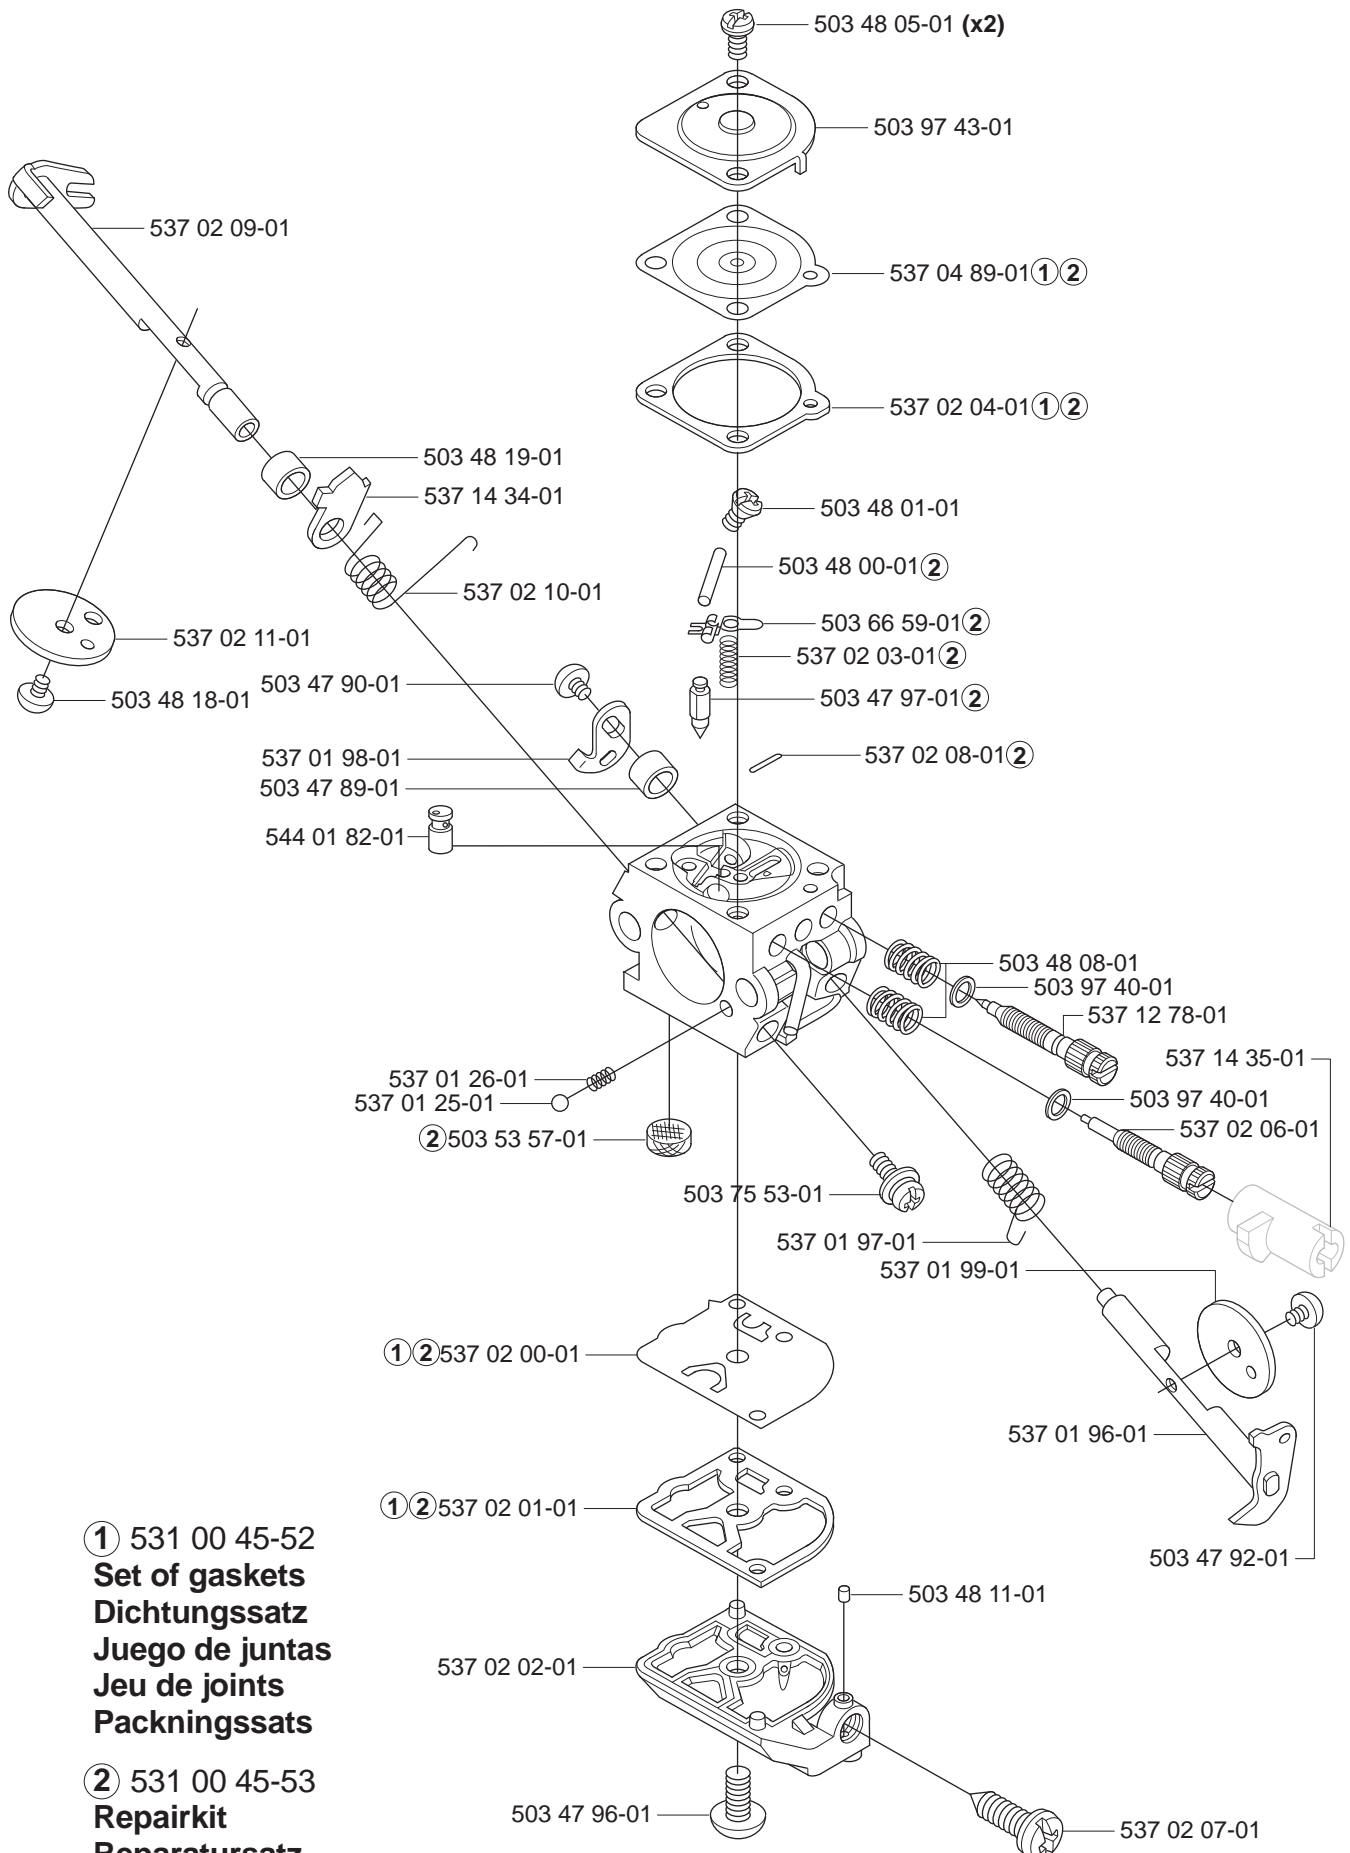

A 325 HE3x, HE4x,

B

compl 544 43 05-01 325 HDA65x

compl 537 28 40-04 323 HE3, 325 HE3x, 325 HE4x, HA110, HA850

C 323 HE3
compl 537 14 86-17

C 325 HDA65x
compl 504 03 62-01

C 325 HE3x
compl 537 14 86-20

C 325 HE4x
compl 537 14 86-19

D 325 HDA65x

D 323 HE3, 325 HE3x

D

325 HE4x

537 08 39-01

E325 HE4x, 325 HE3x
*compl 537 29 50-02

F *compl 537 44 38-01 (323)
 *compl 537 44 38-02 (325)

G

H**J**

*compl 544 07 11-02
 **compl 503 87 33-02

K *compl 537 06 86-02

L * compl 537 41 88-01
** compl 544 08 32-01

M

*compl 537 03 94-04

N

*compl 537 04 11-03
**compl 537 04 12-05
***compl 537 30 96-01

ZAMA C1Q - EL 26A

① 531 00 45-52
Set of gaskets
Dichtungssatz
Juego de juntas
Jeu de joints
Packningssatz

② 531 00 45-53
Repairkit
Reparatursatz
Juego de reparación
Kit de réparation
Reparationssatz

S Hedgetrimmer Attachment HA110
 compl 537 19 66-05