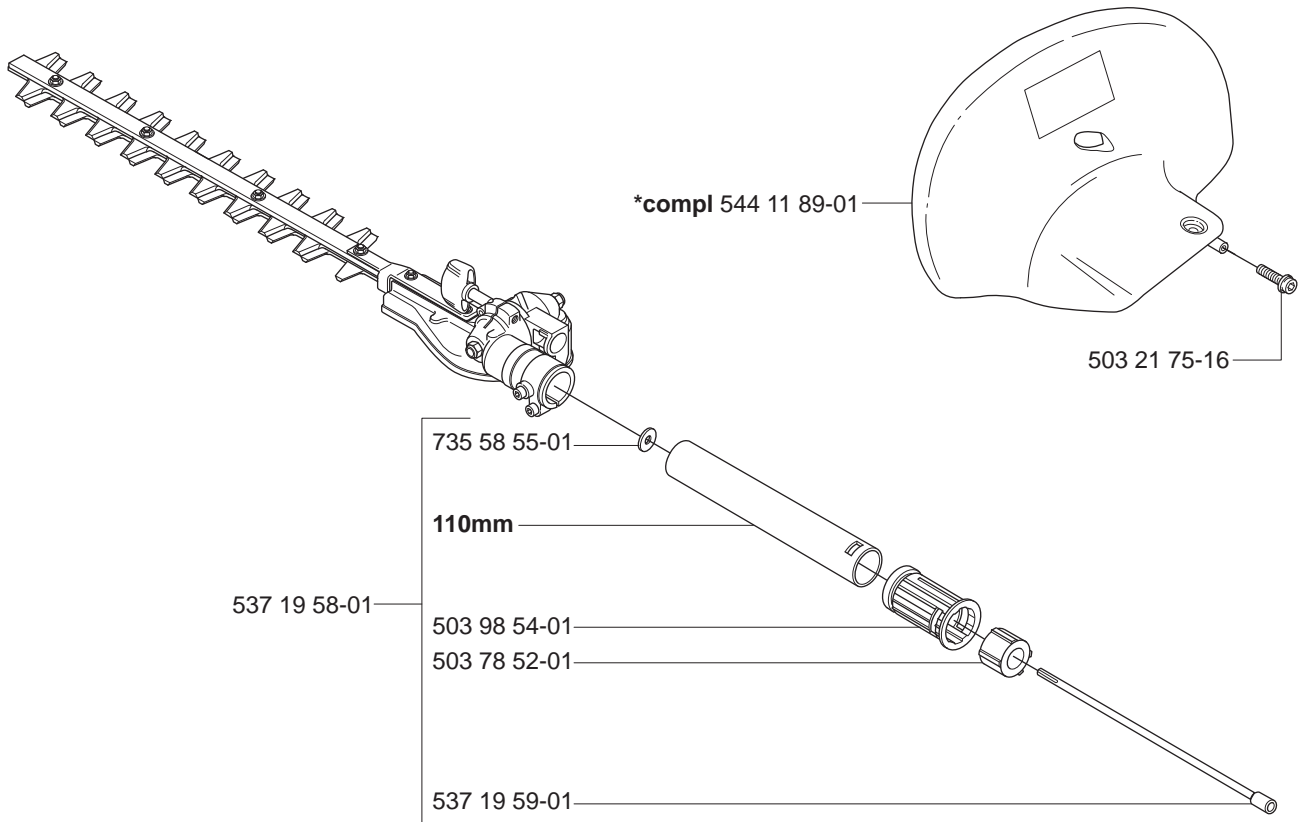

ZAMA C1Q - EL 26A

① 531 00 45-52
Set of gaskets
Dichtungssatz
Juego de juntas
Jeu de joints
Packningssatz

② 531 00 45-53
Repairkit
Reparatursatz
Juego de reparación
Kit de réparation
Reparationssatz

S Hedgetrimmer Attachment HA110
 compl 537 19 66-05

*544 04 41-01

S Hedgetrimmer Attachment HA850
 compl 537 19 66-06