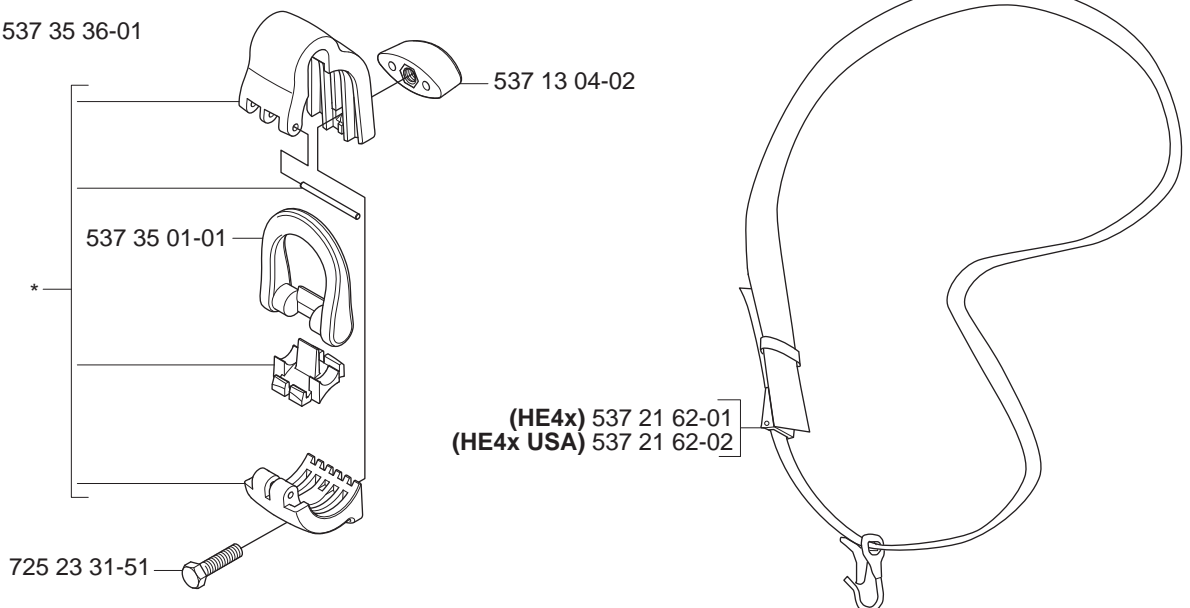

P

*compl 503 85 24-75

Q

**Accessories
Zubehöre
Accessoires
Acessorios
Tillbehör**

*compl 544 04 42-01 323 HE3, 325 HE3x, 325 HE4x, HA850
*compl 544 04 42-02 325 HDA65x, HA110

compl 537 35 36-01

R

compl 503 28 34-03 ZAMA C1Q - EL 26A

ZAMA C1Q - EL 26A

① 531 00 45-52
Set of gaskets
Dichtungssatz
Juego de juntas
Jeu de joints
Packningssatz

② 531 00 45-53
Repairkit
Reparatursatz
Juego de reparación
Kit de réparation
Reparationssatz

S Hedgetrimmer Attachment HA110
 compl 537 19 66-05