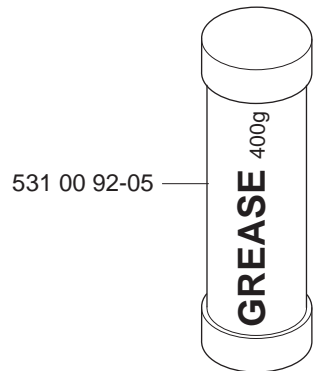

H**J**

*compl 544 07 11-02
 **compl 503 87 33-02

K *compl 537 06 86-02

L * compl 537 41 88-01
** compl 544 08 32-01

M

*compl 537 03 94-04

N

*compl 537 04 11-03
**compl 537 04 12-05
***compl 537 30 96-01

P

*compl 503 85 24-75

Q

**Accessories
Zubehöre
Accessoires
Acessorios
Tillbehör**

*compl 544 04 42-01 323 HE3, 325 HE3x, 325 HE4x, HA850
*compl 544 04 42-02 325 HDA65x, HA110

compl 537 35 36-01

R

compl 503 28 34-03 ZAMA C1Q - EL 26A

ZAMA C1Q - EL 26A

① 531 00 45-52
Set of gaskets
Dichtungssatz
Juego de juntas
Jeu de joints
Packningssatz

② 531 00 45-53
Repairkit
Reparatursatz
Juego de reparación
Kit de réparation
Reparationssatz

S Hedgetrimmer Attachment HA110
 compl 537 19 66-05